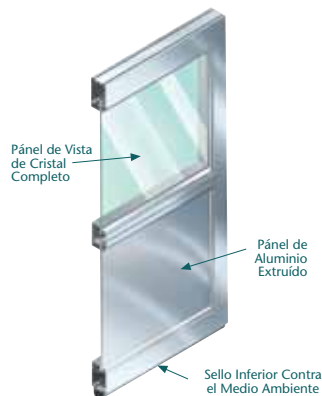

PUERTA SECCIONAL | MODELO 3500/3550

Amarr®

AHORA DISPONIBLE EN:

PUERTA DE UN ANCHO
DE HASTA 24'2"

CRISTAL AISLADO

Modelo 3500 con diseño personalizado.

Las puertas en aluminio Amarr son construídas con un perfil de aluminio extruído de un espesor de 2" con rieles y tapas laterales, puede venir en la opción de paneles en aluminio sólido ó en cristal con vista completa. Perfecto para su área de exhibición de automóviles, centros de reparación, estaciones de servicio, bomberos, restaurantes y complejos deportivos. Nuestras puertas crean un ambiente limpio para cualquier institución, dando una alternativa de estilo elegante y fresco.

Modelo 3500

Modelo 3550

ALUMINIO EXTRUÍDO

Páneles en Aluminio ó Cristal

Aprobado contra vientos fuertes

Guías: Todas las puertas Amarr tienen disponibles guías de 2" ó 3" en la apertura estándar, high, vertical, techo bajos ó Follow the Roof. También se puede configurar según lo solicite el cliente. Para dibujos y mayor información visite www.amarr.com