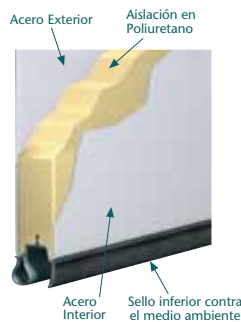

CAPA TRIPLE

Acero + Aislamiento + Acero

Guías: Todas las puertas Amarr tienen disponibles guías de 2" ó 3" en la apertura estándar, high, vertical, techo bajos ó Follow the Roof. También se puede configurar según lo solicite el cliente. Para dibujos y mayor información visite www.amarr.com

Herrajes: Incluyen bisagras galvanizadas de un mínimo de calibre 14 y para guías de calibre 13.

Todas las rodajas tienen un mínimo de 10 balines.

Los resortes de torsión son templados en aceite, con una vida útil mínima de 10,000 ciclos.

Contamos con opciones de hasta 100,000 ciclos.